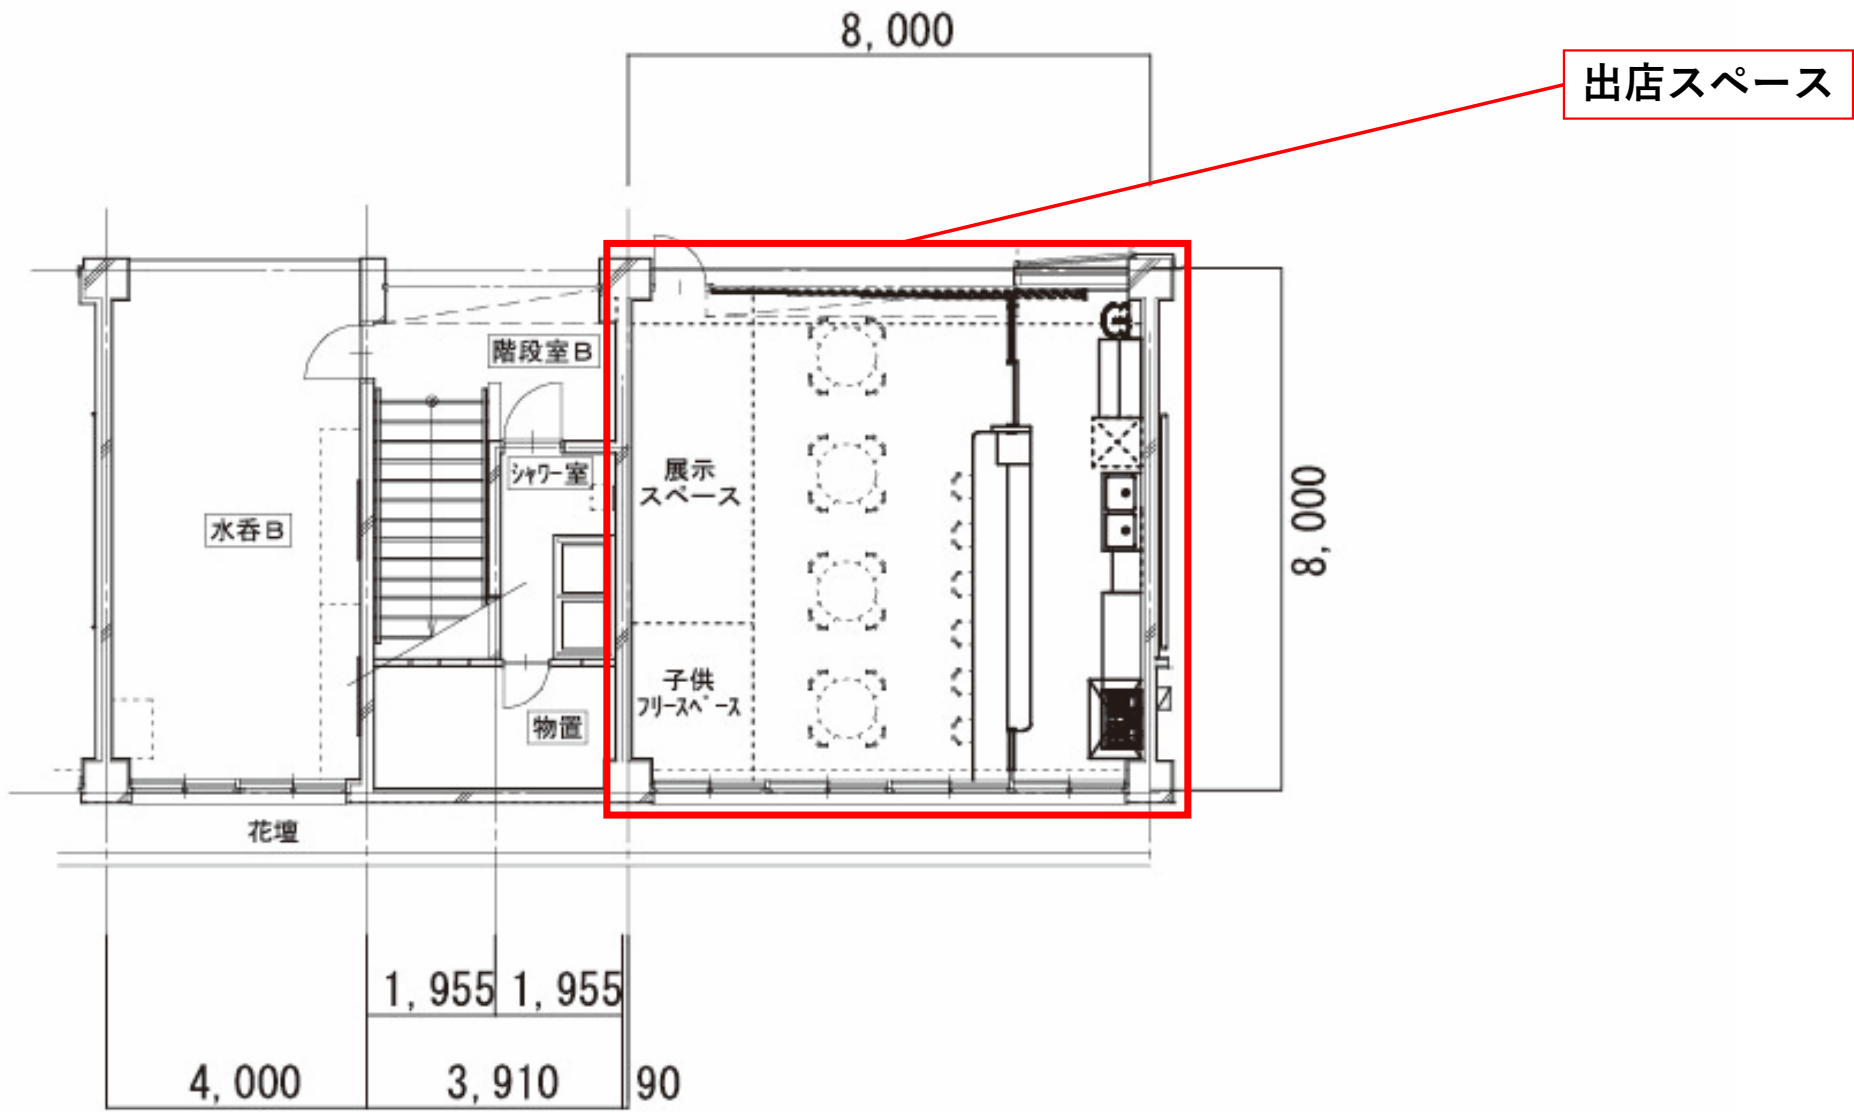

出店会場図

旧真駒内緑小学校

附属資料5-3 フLOOR図

- 民間事業者貸付部分
- 子どもの体験活動の場
- 札幌市立大学
- ちあふる・みなみ
- 不登校対策関連施設
- カフェ機能を備えた
住民交流を行うスペース
- 既存の耐震壁位置
- 新規耐震壁位置(予定)

出店スペース

1階平面図

2階平面図

3階平面図

出店会場図

Scale 1/100(A4)

出店スペース全体

厨房側①

※什器は使用できません。

厨房側②

※電源（コンセント）は使用可能です。