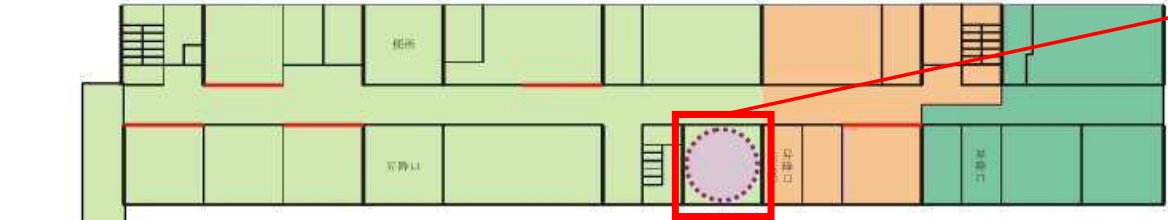

出店会場図

旧真駒内緑小学校

附属資料5-3 フLOOR図

- 民間事業者貸付部分
- 子どもの体験活動の場
- 札幌市立大学
- ちあふる・みなみ
- 不登校対策関連施設
- カフェ機能を備えた
住民交流を行うスペース
- 既存の耐震壁位置
- 新規耐震壁位置(予定)

出店スペース

1階平面図

2階平面図

3階平面図

出店会場図

Scale 1/100(A4)

出店スペース全体

厨房側①

※什器は使用できません。

厨房側②

※電源（コンセント）は使用可能です。